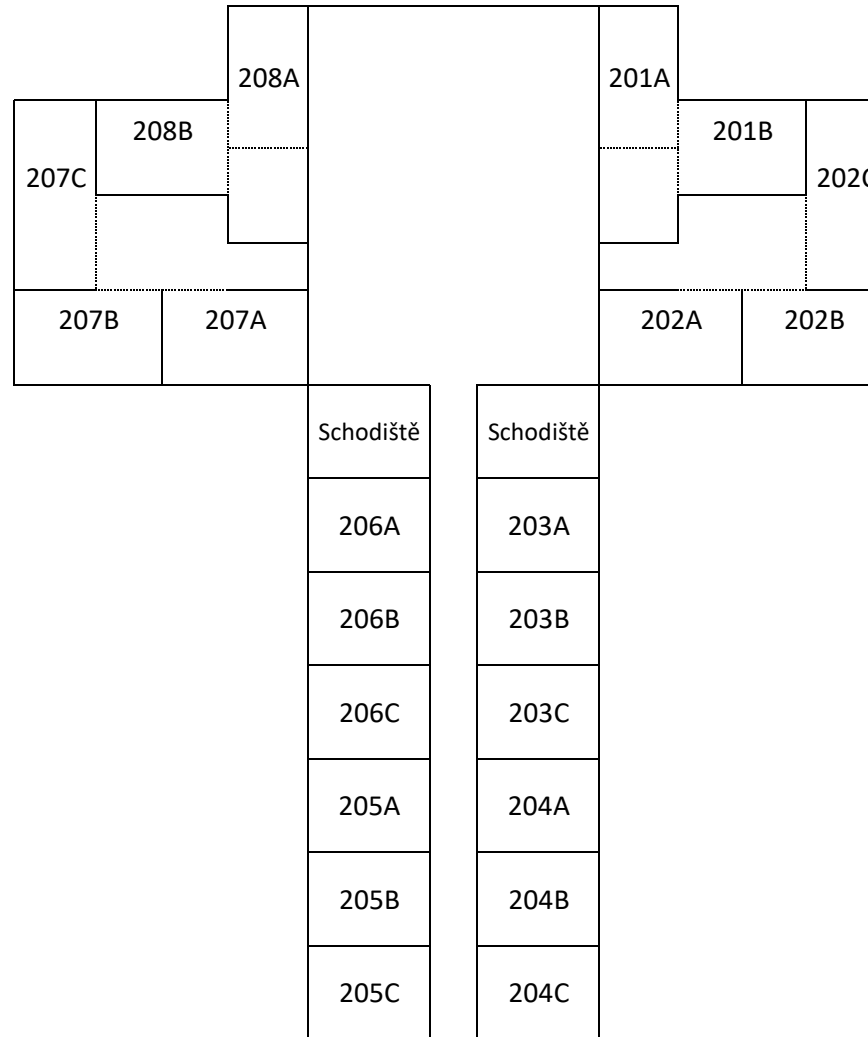

Palachova budova D

1. nadzemní podlaží

2. nadzemní podlaží

x je nadzemní podlaží  
3 až 5